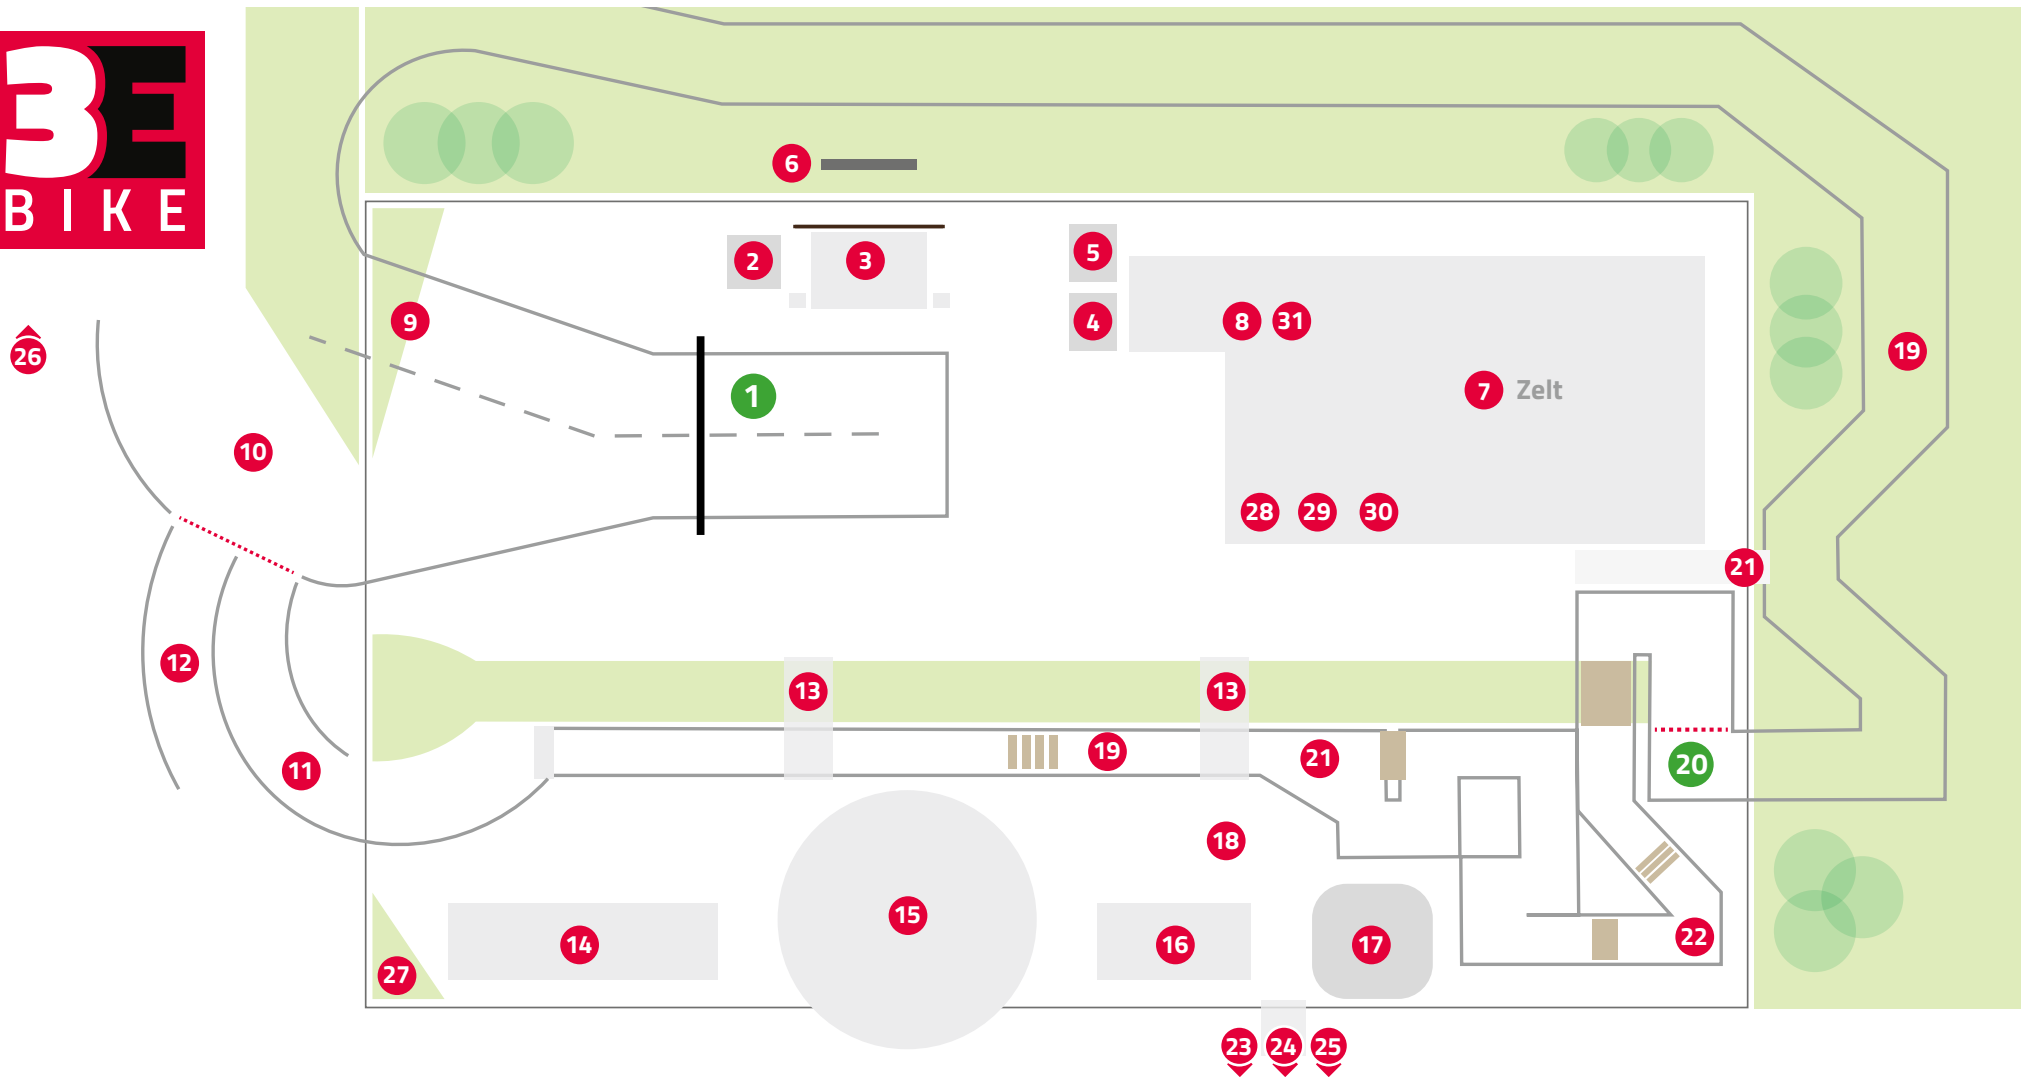

Übersichtplan Eventgelände

3EIBEN BIKE-CHALLENGE 14.09.2019

Aktuelle Infos zum Event unter www.3eiben.at

- 1. Start
- 2. Zeitnehmung
- 3. Bühne
- 4. Infopoint
- 5. Startnummernausgabe
- 6. Led Wall
- 7. Festzelt

- 8. Küche
- 9. Startrampe
- 10. Zielkurve Hauptbewerb
- 11. Zielkurve U7/U9/U11
- 12. Einfahrt Startaufstellung
- 13. Zu- und Abgang
- 14. Expo

- 15. Wigwam
- 16. Labestation
- 17. Hüpfburg
- 18. Kinderschminken
- 19. Strecke U7/U9/U11
- 20. Start Kids Parcours
- 21. Zugang Kids Parcours

- 22. Kids Parcours
- 23. Zugang WC
- 24. Zugang Duschen
- 25. Zugang Bike-Wash
- 26. Zugang Pommer Kogel
(Ausschank/Zuschauerpunkt - ca. 1000 m)
- 27. Rettung

- 28. Bierbar
- 29. Weinbar
- 30. Ginbar
- 31. Kaffee/Kuchen